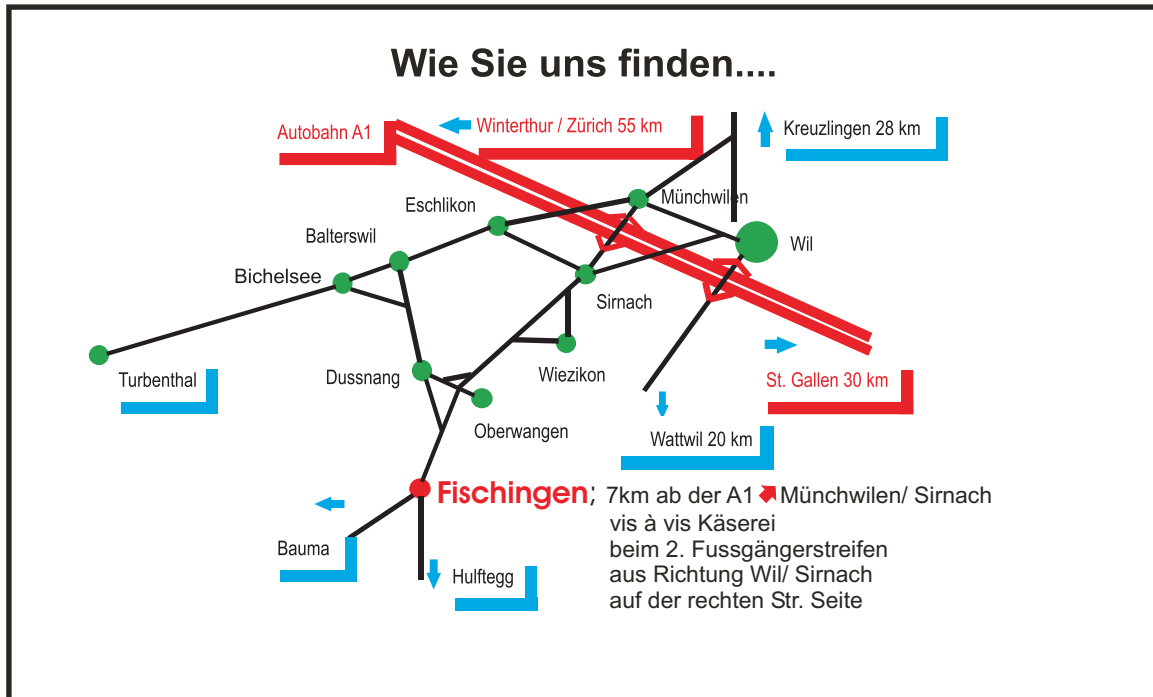

Markus Feustle
Institut-radiaesthesie.ch
Hauptstr. 18
CH 8376 Fischingen

tel. 071 977 30 33
fax 071 977 30 31
Info@institut-radiaesthesie.ch
Www.institut-radiaesthesie.ch

Psychodyn. Radiaesthesie
Standortuntersuchungen
Seminare
Fachbuchhandlung

Wie Sie uns finden...

Fischingen erreicht man am besten über die Autobahn A1 Ausfahrt Münchwilen/Sirnach. Diese liegt ca. in der Mitte zwischen Winterthur und St. Gallen.

Mit dem öffentlichen Verkehrsmittel ist es am besten mit dem Postauto ab Wil SG. Wil ist IC Haltestelle. Wir sind, obwohl wir auf dem Land wohnen sehr gut und schnell erreichbar.